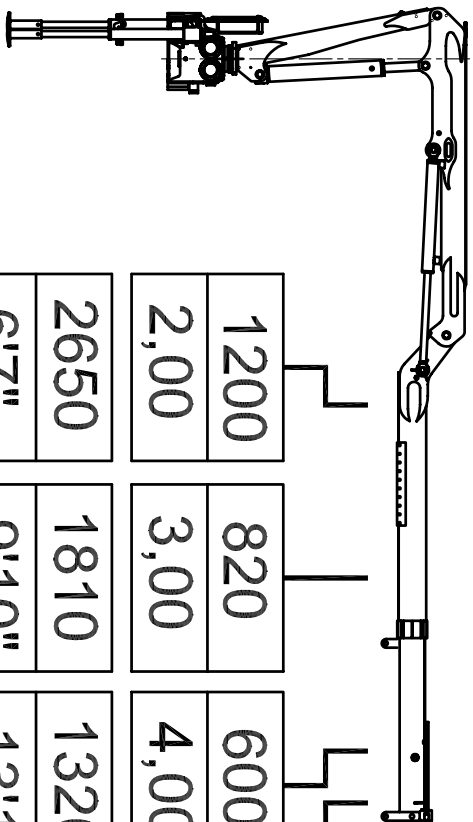

3
2
1
m0

1200	820	600	550	kg
2,00	3,00	4,00	4,30	m
2650	1810	1320	1210	lb
6'7"	9'10"	13'1"	14'1"	ft

FS 24Z

H1 - B4